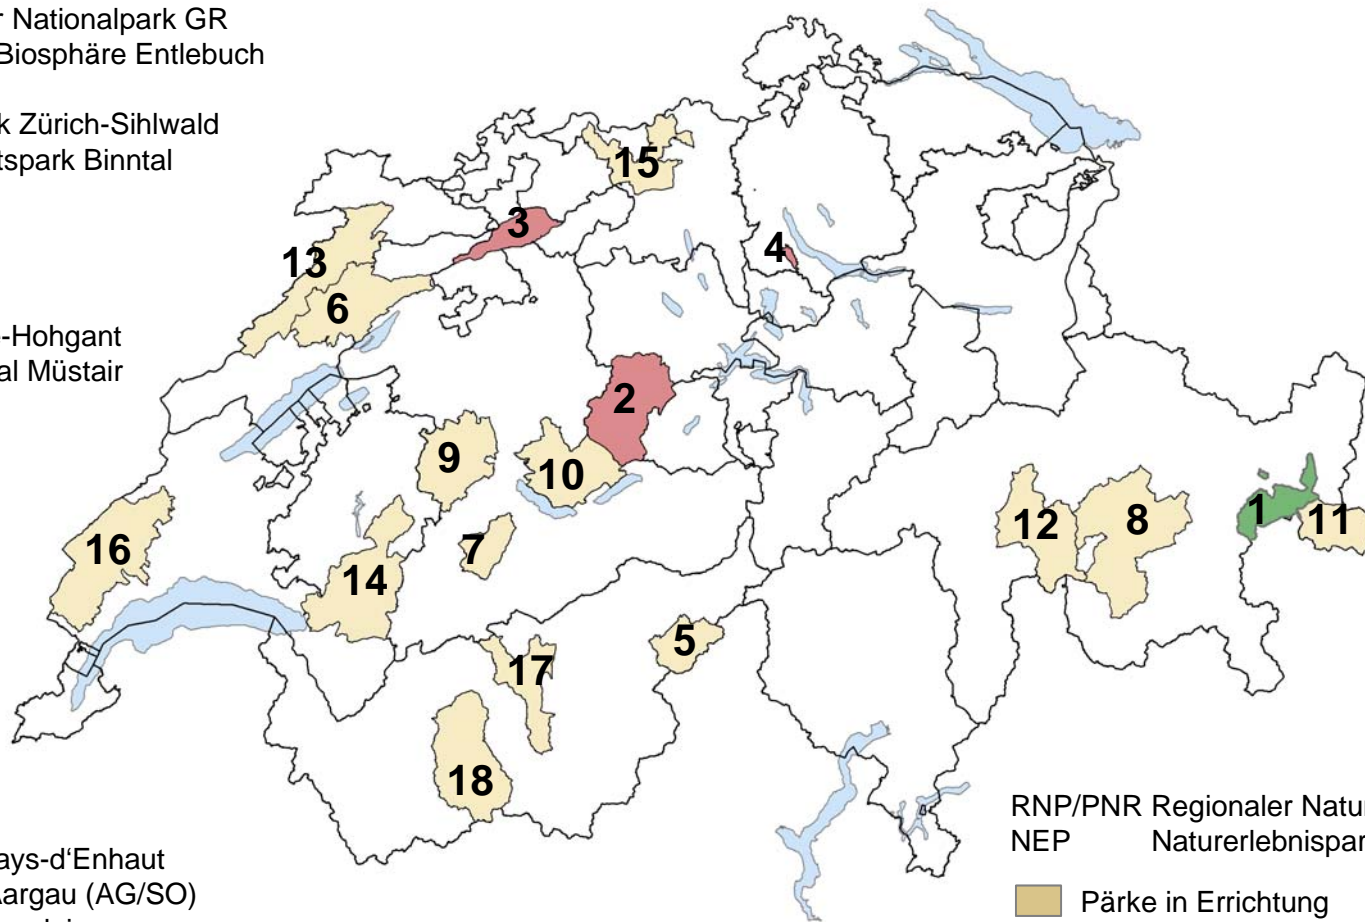

Aktueller Stand Parkfläche

- 1 Schweizerischer Nationalpark GR
- 2 RNP UNESCO Biosphäre Entlebuch
- 3 RNP Thal
- 4 NEP Wildnispark Zürich-Sihlwald
- 5 RNP Landschaftspark Binntal
- 6 PNR Chasseral
- 7 RNP Diemtigtal
- 8 RNP Ela
- 9 RNP Gantrisch
- 10 RNP Thunersee-Hohgant
- 11 RNP Biosfera Val Müstair

- 12 RNP Beverin
- 13 PNR du Doubs
- 14 PNR Gruyère Pays-d'Enhaut
- 15 RNP Jurapark Aargau (AG/SO)
- 16 PNR jurassien vaudois
- 17 RNP Pfyn-Finges
- 18 PNR Biosphère Val d'Hérens

RNP/PNR Regionaler Naturpark
NEP Naturerlebnispark

■ Pärke in Errichtung

■ Pärke von nationaler Bedeutung

■ Schweizerischer Nationalpark GR